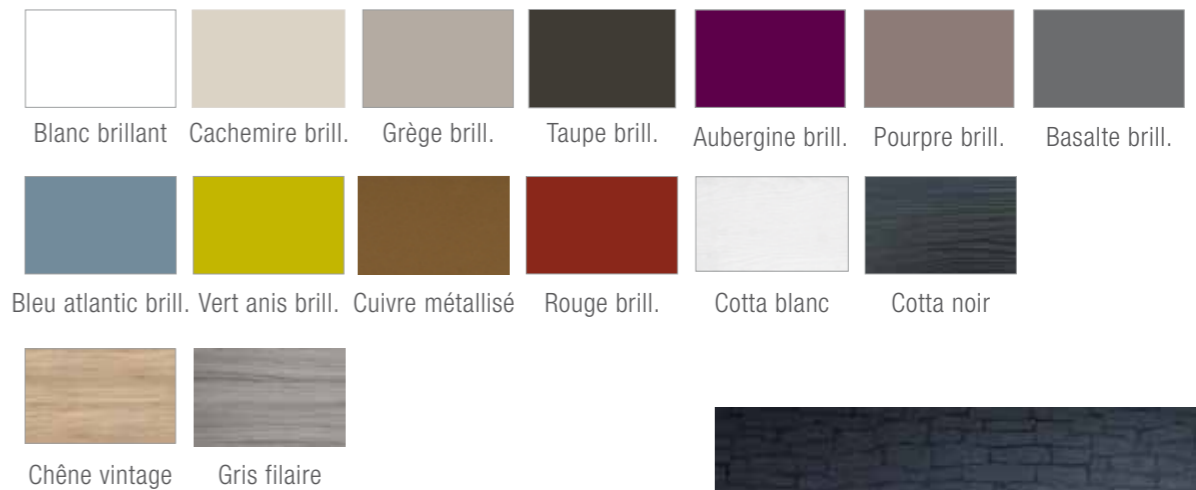

LARGEUR DISPONIBLE 40 cm 48 cm
PROFONDEUR 22 cm 39.4 cm

LÉA

Pack tout en 1 pour petits espaces

Le lave-main Léa est très pratique grâce à son meuble où l'on peut ranger papier toilettes et produits d'entretien. Associé aux armoires de toilettes, il offre un volume de rangement généreux.

+ 2 VERSIONS DE LAVE MAIN FONCTIONNEL 1 PORTE

- version 1 porte L40 x P22 cm
- Version 2 portes L48 x P39.4 cm

+ ARMOIRES DE TOILETTE ET MIROIR ASSORTIS AU MEUBLE

+ 17 DÉCORS AU CHOIX (panachage possible)